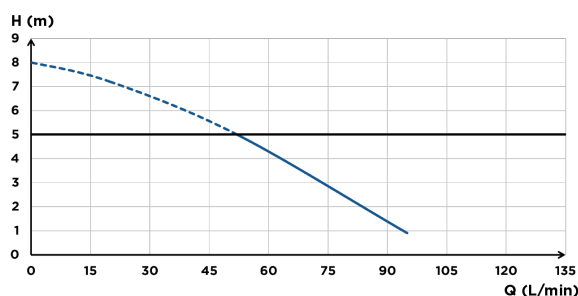

COURBE DE DÉBIT