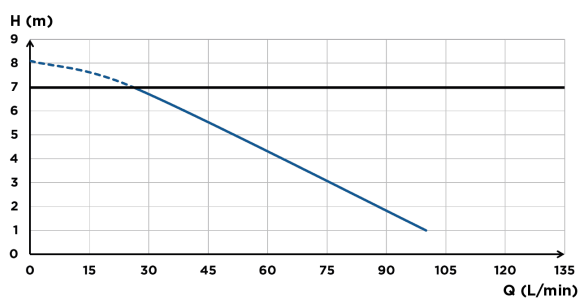

RACCORDEMENTS

← Diamètre ext. de refoulement : 32 mm

→ Diamètre ext. des entrées : 40 mm

CONTENU DU COLIS

Clapet anti-retour, connecteurs, filtre à charbon actif inclus pour neutraliser les odeurs

COURBE DE DÉBIT

— Hauteur max. conseillée : 7 m

CARACTÉRISTIQUES TECHNIQUES

Nombre d'entrée(s)	4
Diamètre ext. des entrées	40 mm
Diamètre ext. de refoulement	32 mm
T° max. des eaux entrantes	75 °C par intermittence (max. 5 min)
Hauteur min. du bac de douche	150 mm
Hauteur d'enclenchement	95 mm
Tension / Fréquence	220-240 V / 50-60 Hz
Consommation moteur	400 W
Indice de protection	IP44
Classe électrique	I
Niveau sonore	42 dB(A)
Identification et logistique	
Poids du colis	7 kg
Code EAN	3308815074054
Code usine	SSPUPSTD