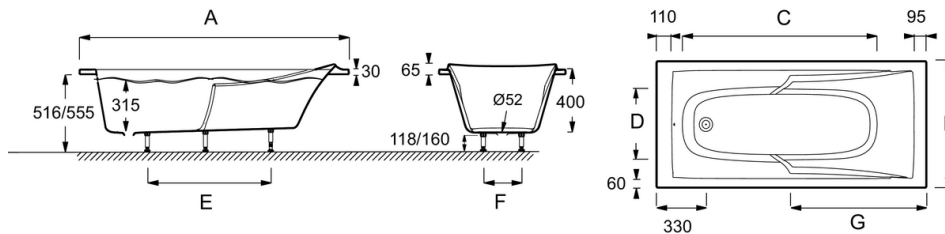

E60901**Collection :** CORVETTE**Couleur* :**

00 - Blanc brillant

Principaux atouts :**Caractéristiques techniques**

- **DIMENSIONS :** 170 x 75 x 54,60 cm
- **MATÉRIAU :** Minéracryl
- **NORMES ET RÉGLEMENTATIONS :** NF ; FDES
- **HAUTEUR D'ENJAMBEMENT :** De 54,6 à 58 cm
- **FORME :** Rectangulaire
- **HAUTEUR DES PIEDS :** De 11,8 à 16 cm
- **PIEDS :** Fournis
- **VIDAGE :** Non fourni
- **LONGUEUR INTÉRIEURE FOND DE CUVE :** 106,7 cm
- **DURÉE GARANTIE (ANNÉES) :** 10

Descriptif CCTP : Baignoire en Minéracryl® 170 x 75 cm. E60901. Collection : CORVETTE. DIMENSIONS : 170 x 75 x 54,60 cm. POIDS : 15,3 kg. MATÉRIAU : Minéracryl. TYPE D'INSTALLATION : Encastré. NORMES ET RÉGLEMENTATIONS : NF ; FDES. HAUTEUR D'EAU : 31,5 cm. HAUTEUR D'ENJAMBEMENT : De 54,6 à 58 cm. VOLUME (L) : 166/96. FORME : Rectangulaire. DIAMÈTRE DE BONDE (CM) : 5,2 cm. HAUTEUR DES PIEDS : De 11,8 à 16 cm. INFORMATIONS COMPLÉMENTAIRES : Contre un mur. PIEDS : Fournis. MARCHE-PIEDS : Non fourni. VIDAGE : Non fourni. TABLIER ASSOCIÉ EN OPTION : Oui. LONGUEUR INTÉRIEURE FOND DE CUVE : 106,7 cm. LARGEUR INTÉRIEURE FOND DE CUVE : 33 cm. DURÉE GARANTIE (ANNÉES) : 10.