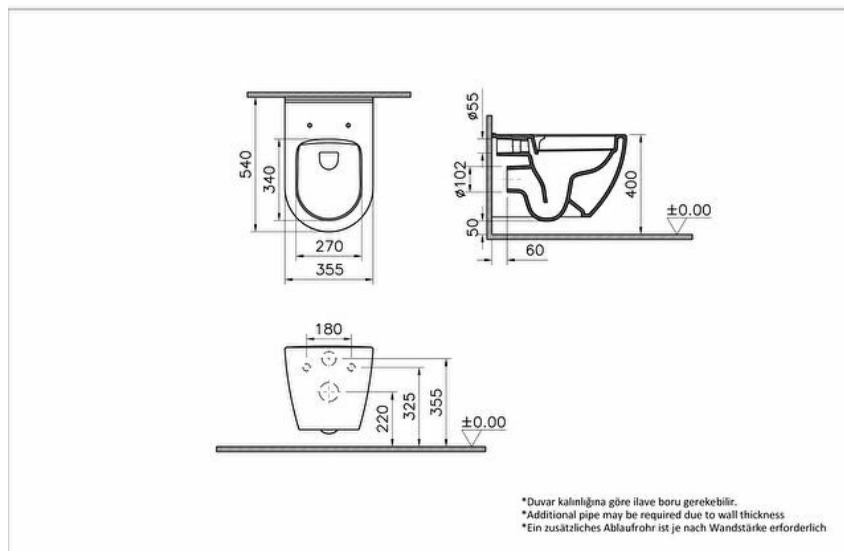

Gammes: Mia Round

Spécifications techniques

| | |
|-------------------|------------------------|
| Couleur | Blanc |
| Hauteur | 345 |
| Largeur | 355 |
| Profondeur | 540 |
| Designer | Équipe design de VitrA |
| Garantie | 2 |

| | |
|---|-----------------|
| Hauteur des toilettes | 400 mm |
| Matériau de la charnière | Métal |
| Type de charnière | Excentrique |
| Détail de l'installation | Fixation cachée |
| Détail de l'installation (SSG PISUVAR) | Dissimulé |
| Tailles des produits emballés (LxIxH) | 445X400X575 |
| Caractéristique du rebord | SmoothFlush |

| | |
|-----------------------------------|-----------------------|
| Fermeture douce | Oui |
| Épaisseur | Slim |
| Type d'abattant | Sandwich |
| Fonction bidet | Sans tuyau pour bidet |
| Forme de design lavabo | Rond |
| Forme Wcandwc Seatandbidet | Rond |

| | |
|--------------------------------|---------|
| Couleur de la charnière | Chrome |
| Forme intérieure | Profond |
| Mesure marketing (cm) | 54 CM |

Dessin Technique 2A

Spécifications techniques

Couleur: Blanc **Hauteur:** 345 **Largeur:** 355 **Profondeur:** 540 **Designer:** Équipe design de VitrA **Garantie:** 2 **Hauteur des toilettes:** 400 mm **Matériau de la charnière:** Métal **Type de charnière:** Excentrique **Détail de l'installation:** Fixation cachée **Détail de l'installation (SSG PISUVAR):** Dissimulé **Tailles des produits emballés (LxIxH):** 445X400X575 **Caractéristique du rebord:** SmoothFlush **Fermeture douce:** Oui **Épaisseur:** Slim **Type d'abattant:** Sandwich **Fonction bidet:** Sans tuyau pour bidet **Forme de design lavabo:** Rond **Forme Wcandwc Seatandbidet:** Rond **Couleur de la charnière:** Chrome **Forme intérieure:** Profond **Mesure marketing (cm):** 54 CM