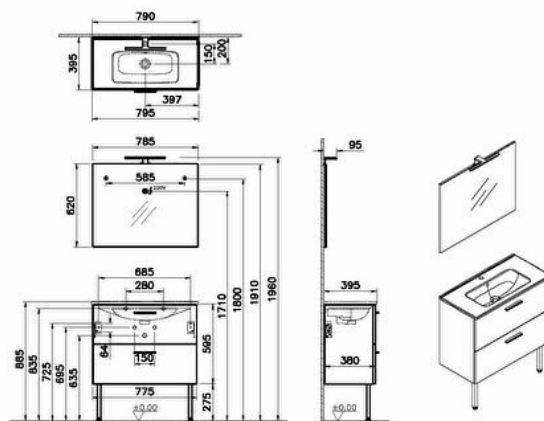

## Spécifications techniques

Couleur	Chêne doré
Hauteur	596
Largeur	775
Profondeur	378
Designer	Équipe design de VitrA
Vidangeur	Inclus

Matériau des pieds	Acier inoxydable
Option de pied	Oui
Lumen	420 LM
Fermeture douce	Oui
Siphon	Siphon inclus
Découpe du siphon	Oui
Option de trou de robinet	1 trou de robinet

Position du trou de robinet	MILIEU
Watt	3 W
Montage	avec support
Revêtement du corps	Mé laminé
Option tiroir	2 tiroirs
LED	Oui

Mesure marketing (cm) 80	
Certificat	FSC
Tailles des produits emballés (LxIxH)	800 x 445 x 665
Référence du plan inclus	7462L003-0001

## Spécifications techniques

**Couleur:** Chêne doré **Hauteur:** 596 **Largeur:** 775 **Profondeur:** 378 **Designer:** Équipe design de VitrA **Vidangeur:** Inclus **Finish-Front:** Mèlaminé **Matériau de la façade:** Aggloméré **Extension complète:** Non **Adhérence:** Poignée barre courte **Kelvin:** 6500K **LED IP:** IP44 **Interrupteur LED:** Clé de chambre **Matériau des pieds:** Acier inoxydable **Option de pied:** Oui **Lumen:** 420 LM **Fermeture douce:** Oui **Siphon:** Siphon inclus **Découpe du siphon:** Oui **Option de trou de robinet:** 1 trou de robinet **Position du trou de robinet:** MILIEU **Watt:** 3 W **Montage:** avec support **Revêtement du corps:** Mèlaminé **Option tiroir:** 2 tiroirs **LED:** Oui **Garantie:** 2 **Couleur de la façade:** Chêne Doré **Matériau de la poignée:** Plastique **Couleur du corps:** Chêne Doré **Couleur du lavabo:** Blanc Brillant **Type d'éclairage:** Éclairage LED **Label énergétique:** F **Mesure marketing (cm):** 80 **Certificat:** FSC **Tailles des produits emballés (LxIxH):** 800 x 445 x 665 **Référence du plan inclus:** 7462L003-0001

VitrA

**Mia Set de meuble 80 cm avec plan céramique, 2 tiroirs**

Code Du Produit: 67267