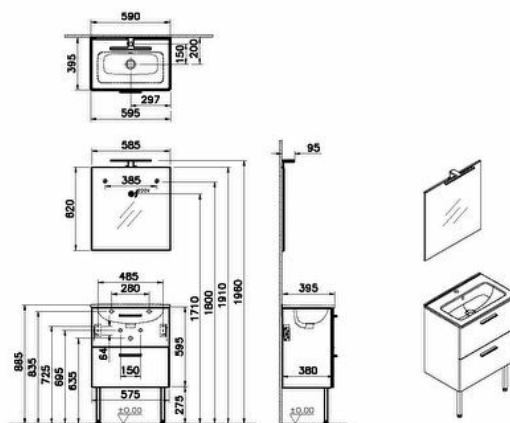

Gammes: Mia

Spécifications techniques

Couleur	Chêne doré
Hauteur	596
Largeur	575
Profondeur	378
Designer	Équipe design de VitrA
Vidangeur	Inclus

Matériau des pieds	Acier inoxydable
Option de pied	Oui
Lumen	420 LM
Fermeture douce	Oui
Siphon	Siphon inclus
Découpe du siphon	Oui
Option de trou de robinet	1 trou de robinet

Position du trou de robinet	MILIEU
Watt	3 W
Montage	avec support
Revêtement du corps	Mé laminé
Option tiroir	2 tiroirs
LED	Oui

Mesure marketing (cm) 60	
Certificat	FSC
Tailles des produits emballés (LxIxH)	600 x 460 x 665
Référence du plan inclus	7461L003-0002

Dessin Technique 2A

Spécifications techniques

Couleur: Chêne doré **Hauteur:** 596 **Largeur:** 575 **Profondeur:** 378 **Designer:** Équipe design de VitrA **Vidangeur:** Inclus **Finish-Front:** Mésaminé **Matériau de la façade:** Aggloméré **Extension complète:** Non **Adhérence:** Poignée barre courte **Kelvin:** 6500K **LED IP:** IP44 **Interrupteur LED:** Clé de chambre **Matériau des pieds:** Acier inoxydable **Option de pied:** Oui **Lumen:** 420 LM **Fermeture douce:** Oui **Siphon:** Siphon inclus **Découpe du siphon:** Oui **Option de trou de robinet:** 1 trou de robinet **Position du trou de robinet:** MILIEU **Watt:** 3 W **Montage:** avec support **Revêtement du corps:** Mésaminé **Option tiroir:** 2 tiroirs **LED:** Oui **Garantie:** 2 **Couleur de la façade:** Chêne Doré **Matériau de la poignée:** Plastique **Couleur du corps:** Chêne Doré **Couleur du lavabo:** Blanc Brillant **Type d'éclairage:** Éclairage LED **Label énergétique:** F **Mesure marketing (cm):** 60 **Certificat:** FSC **Tailles des produits emballés (LxIxH):** 600 x 460 x 665 **Référence du plan inclus:** 7461L003-0002

VitrA

Mia Set de meuble 60 cm avec plan céramique, 2 tiroirs

Code Du Produit: 67261