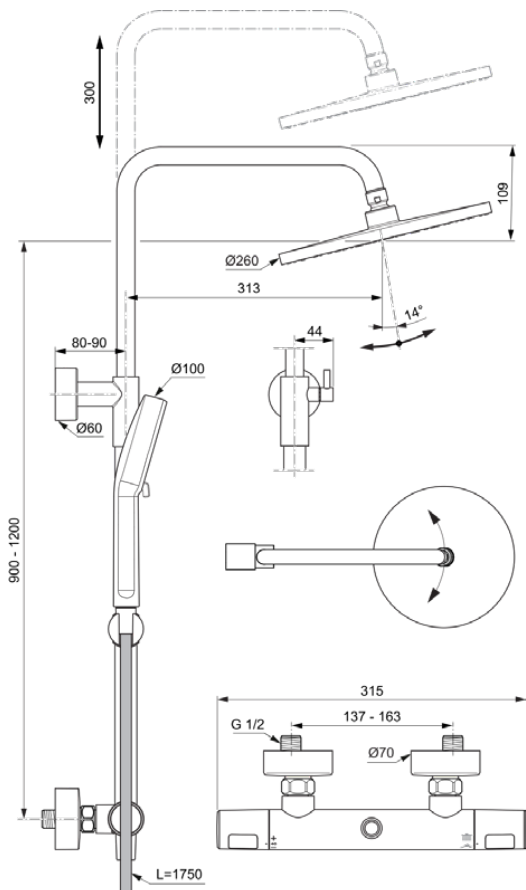

CERATHERM T25 N

A8495AA

CERATHERM T25 N | Colonne de douche finition chrome, 12.0 l/min (3 bar) | Jets multiples, Fonction thermostatique, Economie d'eau et d'énergie, Hauteur ajustable, Butée à 40°C

Image & dessin technique

Information générale

Catégorie de produit:	Colonnes de douche
Type de produit:	Colonne de douche
Marque:	Ideal Standard
Suite:	CERATHERM T25 N
Designer:	Ideal Standard
Colour:	AA - Chrome
Finition:	Brillant
Type de fixation:	Raccord en S
Poids net (kg):	0.00
Code EAN:	4015413361651

Produits inclus

BE219AA:	IDEALRAIN Douche de tête 260x260x54 mm finition chrome
BE217AA:	IDEALRAIN Douchette multi-fonctions 100x232 mm finition chrome
BE175AA:	IDEALRAIN flexible de douche 1750 mm finition chrome

Jets réglables:	Oui
Nombre de poignées:	2
Nombre de jets:	2
Code couleur:	AA
Finition:	chrome
Hauteur du jet d'eau réglable:	Oui
Position de la poignée:	Latéral
Débit maximal à 3 bar (l):	12.0
Débit maximal à 3 bar (l) pour toute sortie:	8/12
Débit maximal à 3 bar (l) pour la douchette:	8
Débit maximal à 3 bar (l) pour la douche de tête:	12
Technologie PVD:	Non