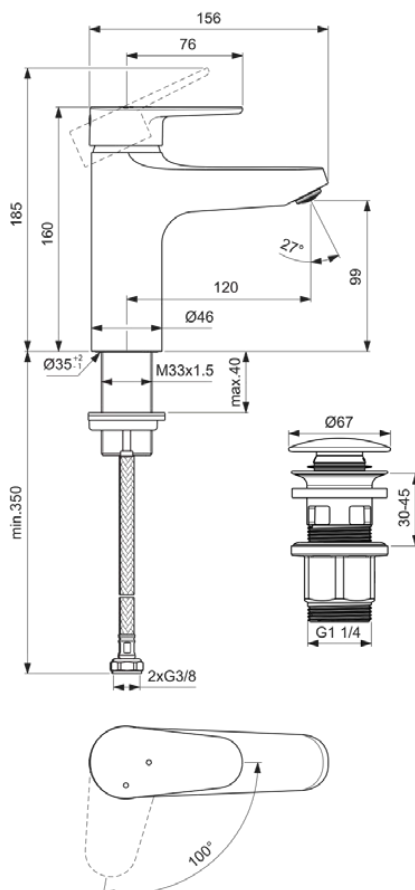

ALU+

BE130RO

Alu+ | Mitigeur de lavabo 46x156x160 mm, 120 mm projection finition rose brossé, 3.8 l/min (3 bar), avec bonde | Brise-jet, Technologie BlueStart®, Technologie Cool Body, FirmaFlow, Éléments centraux en aluminium

Image & dessin technique

Information générale

Catégorie de produit:	Mitigeurs de lavabo
Type de produit:	Mitigeur de lavabo
Marque:	Ideal Standard
Suite:	Alu+
Designer:	Palomba Serafini Associati
Colour:	RO - Rose Brossé
Finition:	Satiné
Hauteur (mm):	160 - 185
Largeur (mm):	46
Longueur / Profondeur (mm):	156
Type de fixation:	Fixation
Poids net (kg):	1.05
Code EAN:	3800861136200

Certificat de produit

Normes supplémentaires: EN 248 | DIN 4109-1 | EN 817
Diamètre de l'aérateur:

Caractéristiques produit

Nombre de poignées:	1
Technologie BlueStart:	Oui
Code couleur:	RO
Finition:	rose brossé
Technologie Cool Body:	Oui
Sécurité intrinsèque DVGW:	Non
Cartouche FirmaFlow:	Oui
Position de la poignée:	Partie supérieure
Technologie IdealPure:	Non
Avec un oeillet à chaîne:	Non

Caractéristiques produit

Électronique intégrée:	Non
Modèle basse pression:	Non
Matériau:	Métal
Matériau de la poignée:	Métal
Matériau de la garniture de vidage:	Plastique
Type de matériau:	Aluminium
Débit maximal à 3 bar (l):	3.8
Débit maximal à 3 bar (l) pour toute sortie:	3.8
Débit maximal à 3 bar (l) pour la bec:	3.8
Technologie PVD:	Non
Modèle de bec:	Fixe
Type de bec:	Corps moulé
Abattant recouvrant:	laquage humide
Finition:	Satiné
Bec pivotant:	Non
Type d'aérateur:	Aérateur
Aérateur caché:	Visible
Aérateur ajustable:	Non
Aérateur antivandalisme:	Non
Limiteur de température:	Oui
Thermostatique:	Non
Contrôle sans contact:	Non
Type de poignée:	Manette
Type de contrôle de la température:	Mécanique
Économie d'eau:	Oui
Avec cache-bonde:	Non
Avec régulateur de débit:	Oui
Avec poignée(s):	Oui
Avec sortie:	Oui
Avec douchette extractible:	Non
Avec garniture d'écoulement:	Oui
M24x1	
Technologie Easy-Fix:	Non
Type de fixation:	Fixation
Type de montage:	Trou de robinetterie