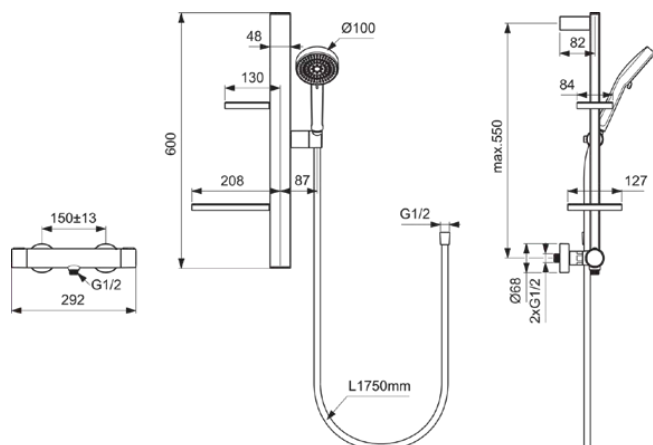

CERATHERM ALU+

BE227RO

CERATHERM ALU+ | Ensemble de douche avec mitigeur finition rose brossé, 12.0 l/min (3 bar) | Brise-jet, Jets multiples, Fonction thermostatique, Economie d'eau et d'énergie, Nettoyage facile

Image & dessin technique

Information générale

Catégorie de produit:	Mitigeurs douche
Type de produit:	Ensemble de douche avec mitigeur
Marque:	Ideal Standard
Suite:	CERATHERM ALU+
Designer:	Palomba Serafini Associati
Colour:	RO - Rose Brossé
Finition:	Satiné
Type de fixation:	Ecrou à chapeau
Poids net (kg):	2.62
Code EAN:	3800861139881

Produits inclus

BD580RO:	IDEALRAIN ALU+ | Douchette multi-fonctions 100x56x232 mm finition rose brossé, 8 l/min (3 bar)
BE175RO:	IDEALRAIN | flexible de douche 1750 mm finition rose brossé
A861657RO:	Barre de douche
A861631RO:	Porte-savon de rechange
A861632RO:	Porte-savon de rechange
BD582RO:	CERATHERM ALU+ | Mitigeur douche apparent 292x105x72 mm finition rose brossé, 12 l/min (3 bar)

Caractéristiques

Brise-jet		Jets multiples
Fonction thermostatique		Economie d'eau et d'énergie
Nettoyage facile		

Téléchargements

- [Declaration of Conformity](#)
- [Spare Parts List](#)

Caractéristiques produit

Volume de la chasse d'eau réglable:	Non
Jets réglables:	Oui
Jet orientable:	Non
Nombre de rosace(s):	2
Nombre de poignées:	2
Nombre de jets:	2
Anti-torsion:	Oui
Anti-vandalisme:	Non
Code couleur:	RO
Finition:	rose brossé