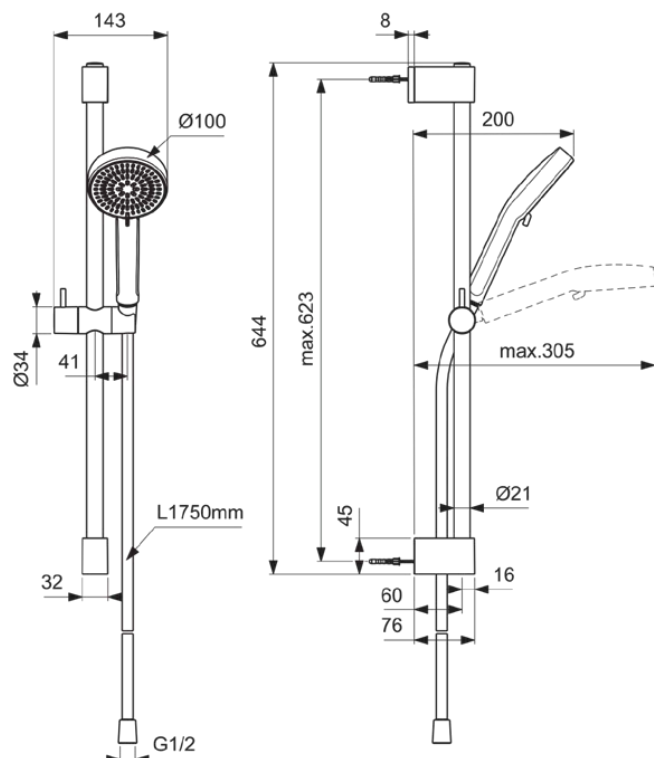

IDEALRAIN

BE417AA

IDEALRAIN | Ensemble de douche 143x305x644 mm finition chrome, 6 l/min (3 bar) | Brise-jet, Jets multiples, Taille XL

Image & dessin technique

Information générale

Catégorie de produit:	Kits de douche
Type de produit:	Ensemble de douche
Marque:	Ideal Standard
Suite:	IDEALRAIN
Designer:	Ideal Standard
Colour:	AA - Chrome
Finition:	Brillant
Hauteur (mm):	644
Largeur (mm):	143
Longueur / Profondeur (mm):	200 - 305
Type de fixation:	Boulons de fixation
Poids net (kg):	0.96
Code EAN:	3800861140382

Produits inclus

BD990AA:	IDEALRAIN ALU+ Douchette multi-fonctions finition chrome, 6 l/min (3 bar)
A4109AA:	IDEALRAIN flexible de douche 1750 mm finition chrome

Caractéristiques

Brise-jet	 Jets multiples
Taille XL	

Caractéristiques produit

Fixations réglables:	Oui
Jets réglables:	Oui
Nombre de jets:	2
Code couleur:	AA
Finition:	chrome
Fixations invisibles:	Oui
Hauteur du jet d'eau réglable:	Oui
Débit maximal à 3 bar (l):	6
Débit maximal à 3 bar (l) pour toute sortie:	6
Débit maximal à 3 bar (l) pour la douchette:	6
Technologie PVD:	Non
Smartshine:	Oui
Abattant recouvrant:	Plaquage chrome
Finition:	Brillant
Types de jet:	Massage / Pluie
Économie d'eau:	Oui

IDEALRAIN

BE417AA

IDEALRAIN | Ensemble de douche 143x305x644 mm finition chrome, 6 l/min (3 bar) | Brise-jet, Jets multiples, Taille XL

Caractéristiques produit

Avec régulateur de débit:	Oui
Avec douchette:	Oui
Avec douche de tête:	Non
Avec distributeur de savon:	Non
Avec flexible de douche:	Oui
Avec support de douche ajustable:	Oui
Avec porte-savon:	Non
Avec porte-éponge:	Non
Avec support mural:	Non
Avec coude de raccordement mural:	Non
Kit de fixation inclus:	Oui
Type de fixation:	Boulons de fixation
Type de montage:	Mur