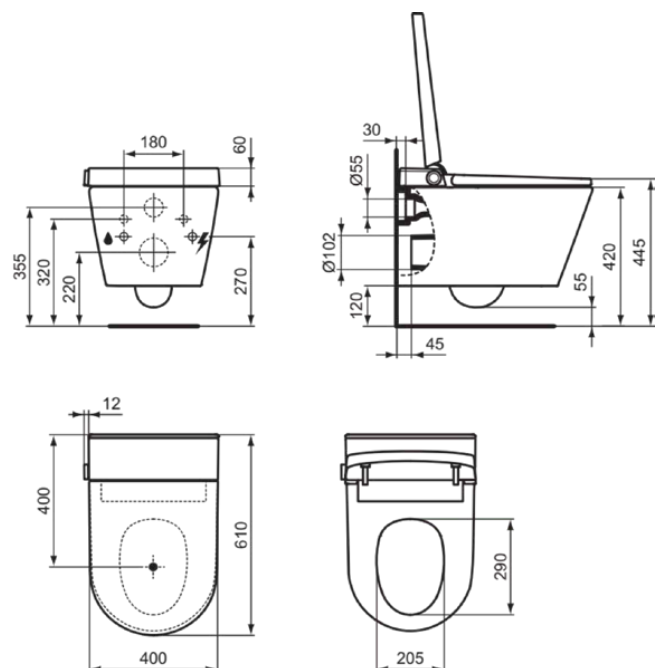

## K875501

i.life E | Toilette suspendue avec douchette 412x610x425 mm, Wc à fond creux finition blanc brillant, chasse d'eau complète 6 L, sortie horizontale | Alimentation sur secteur, RimLS, Abattant frein de chute

### Information générale

Catégorie de produit:	Toilettes
Type de produit:	Toilette suspendue avec douchette
Marque:	Ideal Standard
Suite:	i.life E
Designer:	Ideal Standard
Colour:	01 - Blanc Brillant
Finition:	Brillant
Hauteur (mm):	425
Largeur (mm):	412
Longueur / Profondeur (mm):	610
Type de fixation:	Boulons de fixation
Poids net (kg):	32.70
Code EAN:	4015413086493