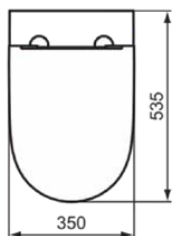

I.LIFE O

T572601

I.LIFE O | Pack WC suspendu 350x535x400 mm, Wc à fond creux finition blanc brillant, CL1 chasse d'eau complète 3.9 - 6 l/min, sortie horizontale | CL1, CL2, Technologie HydroTwist, Abattant frein de chute

Image & dessin technique

Information générale

Catégorie de produit:	Toilettes
Type de produit:	Pack WC suspendu
Marque:	Ideal Standard
Suite:	I.LIFE O
Designer:	Palomba Serafini Associati
Colour:	01 - Blanc Brillant
Finition:	Brillant
Hauteur (mm):	400
Largeur (mm):	350
Longueur / Profondeur (mm):	535
Type de fixation:	Boulons de fixation
Poids net (kg):	24.60
Code EAN:	8014140524694

Produits inclus

T568001:	I.LIFE O | Cuvette suspendue 340x530x355 mm, Wc à fond creux finition blanc brillant, CL1 chasse d'eau complète 3.9 - 6 l/min, sortie horizontale
T572401:	I.LIFE O | Abattant fin 350x435x45 mm finition blanc brillant
WW966120:	Kit de fixation

Caractéristiques

CL1	CL1: 3.9 - 6 l/min	CL2	CL2: 6 l/min
	Technologie HydroTwist		Abattant frein de chute

Téléchargements

- [Installation Guide](#)
- [Spare Parts List](#)

Certificat de produit

Normes supplémentaires:	EN 997
Classification DoP:	CL1-6A/5A/4A+CL2

Caractéristiques produit

Volume de la chasse d'eau réglable:	Non
CL1 chasse totale maximale (l):	6
CL1 chasse totale minimale (l):	3.9
CL1 chasse totale maximale (l):	6
Modèle pour enfants:	Non
Mécanisme de fermeture:	Frein de chute
Code couleur:	01
Finition:	blanc brillant