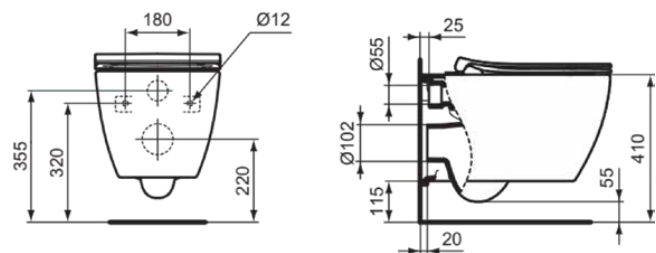

## T572601

I.LIFE O | Pack WC suspendu 350x535x400 mm, Wc à fond creux finition blanc brillant, CL1 chasse d'eau complète 3.9 - 6 l/min, sortie horizontale | CL1, CL2, Technologie HydroTwist, Abattant frein de chute

### Information générale

Catégorie de produit:	Toilettes
Type de produit:	Pack WC suspendu
Marque:	Ideal Standard
Suite:	I.LIFE O
Designer:	Palomba Serafini Associati
Colour:	01 - Blanc Brillant
Finition:	Brillant
Hauteur (mm):	400
Largeur (mm):	350
Longueur / Profondeur (mm):	535
Type de fixation:	Boulons de fixation
Poids net (kg):	24.60
Code EAN:	8014140524694

### Produits inclus

T568001:	I.LIFE O   Cuvette suspendue 340x530x355 mm, Wc à fond creux finition blanc brillant, CL1 chasse d'eau complète 3.9 - 6 l/min, sortie horizontale
T572401:	I.LIFE O   Abattant fin 350x435x45 mm finition blanc brillant
WW966120:	Kit de fixation