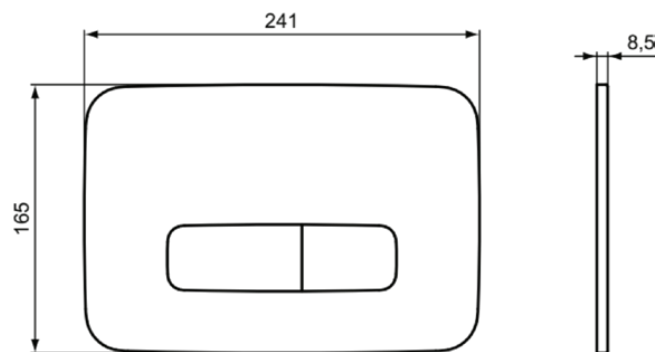

OLEAS

R0123A6

OLEAS | Plaque de commande mécanique 241x8.5x165 mm, mécanique finition noir mat

Image & dessin technique

Information générale

Catégorie de produit:	Plaques de commande
Type de produit:	Plaque de commande mécanique
Marque:	Ideal Standard
Suite:	OLEAS
Designer:	Studio Levien
Colour:	A6 - Noir Mat
Finition:	Mat
Hauteur (mm):	165
Largeur (mm):	241
Longueur / Profondeur (mm):	8.5
Type de fixation:	Kit de fixation
Poids net (kg):	0.36
Code EAN:	3391500580381

OLEAS

R0123A6

OLEAS | Plaque de commande mécanique 241x8.5x165 mm, mécanique finition noir mat

Caractéristiques produit

Avec des barres d'activation:	Oui
Avec bloc de roulements (servomoteur et dispositif de levage):	Non
Avec robinet de chasse caché:	Non
Avec tiges de connexion:	Oui
Avec élément de commande et boîtier à piles:	Non
Avec unité de contrôle électronique:	Non
Avec boîte de montage:	Non
Avec cadre de montage:	Oui
Avec des tuyaux pneumatiques:	Non
Avec unité d'alimentation:	Non
Type de montage:	Face avant / Face supérieure