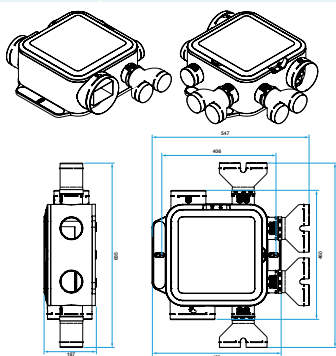

### Composition des kits

- culotte Ø 80 mm / 2x Ø 80 mm;2
- bouchon Ø 80 mm;2
- bouche cuisine C21 PUSH Ø 125 mm + manchette;1
- bouche bain B21 Ø 80 mm + manchette;1
- bouche wc W13 PRES Ø 80 mm + manchette;1
- EasyCLIP Algaine Ø 125 mm;1
- EasyCLIP Algaine Ø 80 mm;2
- EasyCLIP Algaine Ø 160 mm;1

### Accessoires

Désignations	Références
EasyCLIP Algaine collier + raccord Ø 125 mm	11033010
EasyCLIP Algaine collier + raccord Ø 80 mm	11033011
EasyCLIP Algaine collier + raccord Ø 160 mm	11033016
Kit accessoires Easyclip OPTIFLEX® pour groupes EasyHOME	11091994
Bouton poussoir VMC pour bouche Bahia Curve PUSH et pour EasyHOME AutoSENS et PureAIR	11026011
Manchette trident Ø 125 mm	11033007
Manchette trident Ø80	11022074

## Données dimensionnelles

Références	H (mm)	L (mm)	P (mm)	Ø rejet (mm)	Poids (kg)
11033026	187	459	460	160	3,6

Encombrement en mm