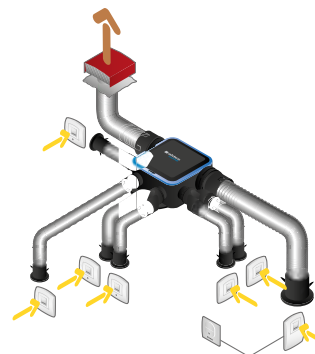

Installation avec conduits souples Algaine isolée