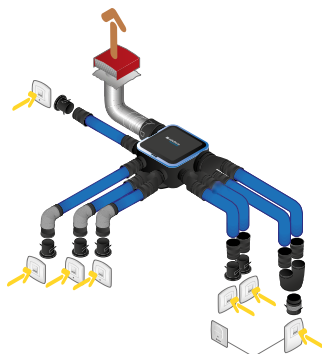

Groupe de ventilation simple flux individuelle hygoréglable

11033026

Kit EasyHOME HYGRO COMPACT Premium HP+ avec Bouches BA-HIA® CURVE ELEC

Données réglementaires

Références	Classe énergétique – climat moyen
11033026	B

Installation avec conduits semi-rigides Optiflex®