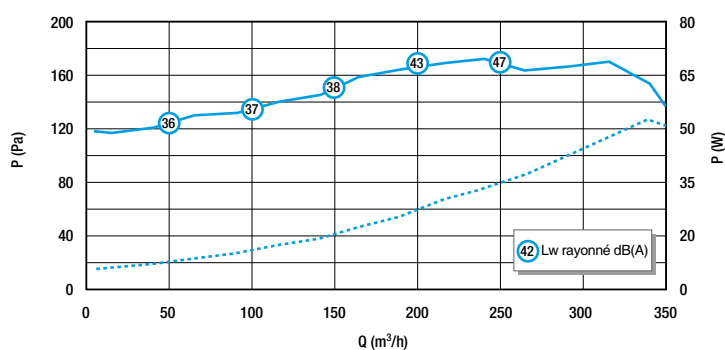

Courbes

Courbe aéraulique et acoustique EasyHOME Hygro Compact Premium HP+